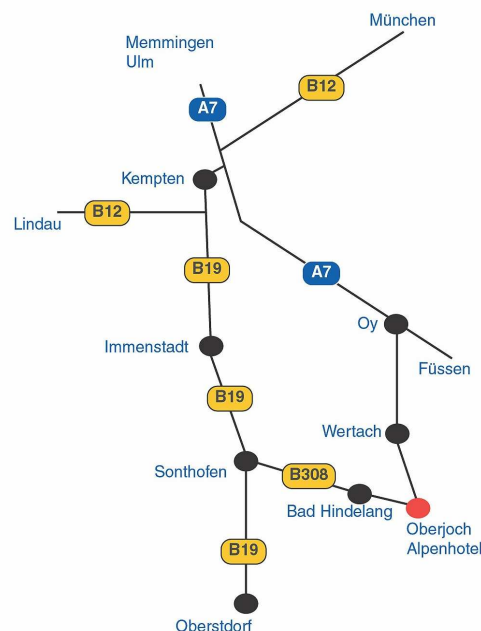

SO ERREICHEN SIE UNS

Alpenhotel Oberjoch

Am Prinzenwald 3
87541 Bad Hindelang-Oberjoch
www.alpenhotel-oberjoch.de

Tel. 08324-709 0
Fax 08324-709 200
info@alpenhotel-oberjoch.de

Verlassen Sie die Autobahn A7 an der **Abfahrt Oy-Mittelberg**. Folgen Sie dann der **B 309** bis zur **Abzweigung Nesselwang**. Fahren Sie geradeaus weiter auf die **B 310**. Folgen Sie dem Straßenverlauf für **ca. 20 km**. Am **Ortseingang von Oberjoch** fahren Sie **geradeaus weiter** auf der Bundesstraße bis Sie links eine **kleine Tankstelle** sehen. **Biegen Sie hier rechts ab**. Nun sind es nur noch **50 m** bergauf zum **Alpenhotel Oberjoch**.

Anfahrtsplan

Entfernungen

Bushaltestelle	50 m
Bahnhof in Sonthofen	12 km
Autobahn A 7 aus Richtung Ulm/Kempten	20 km
IC Bahnhof in Kempten	40 km
Flughafen München	180 km
Flughafen Stuttgart	210 km